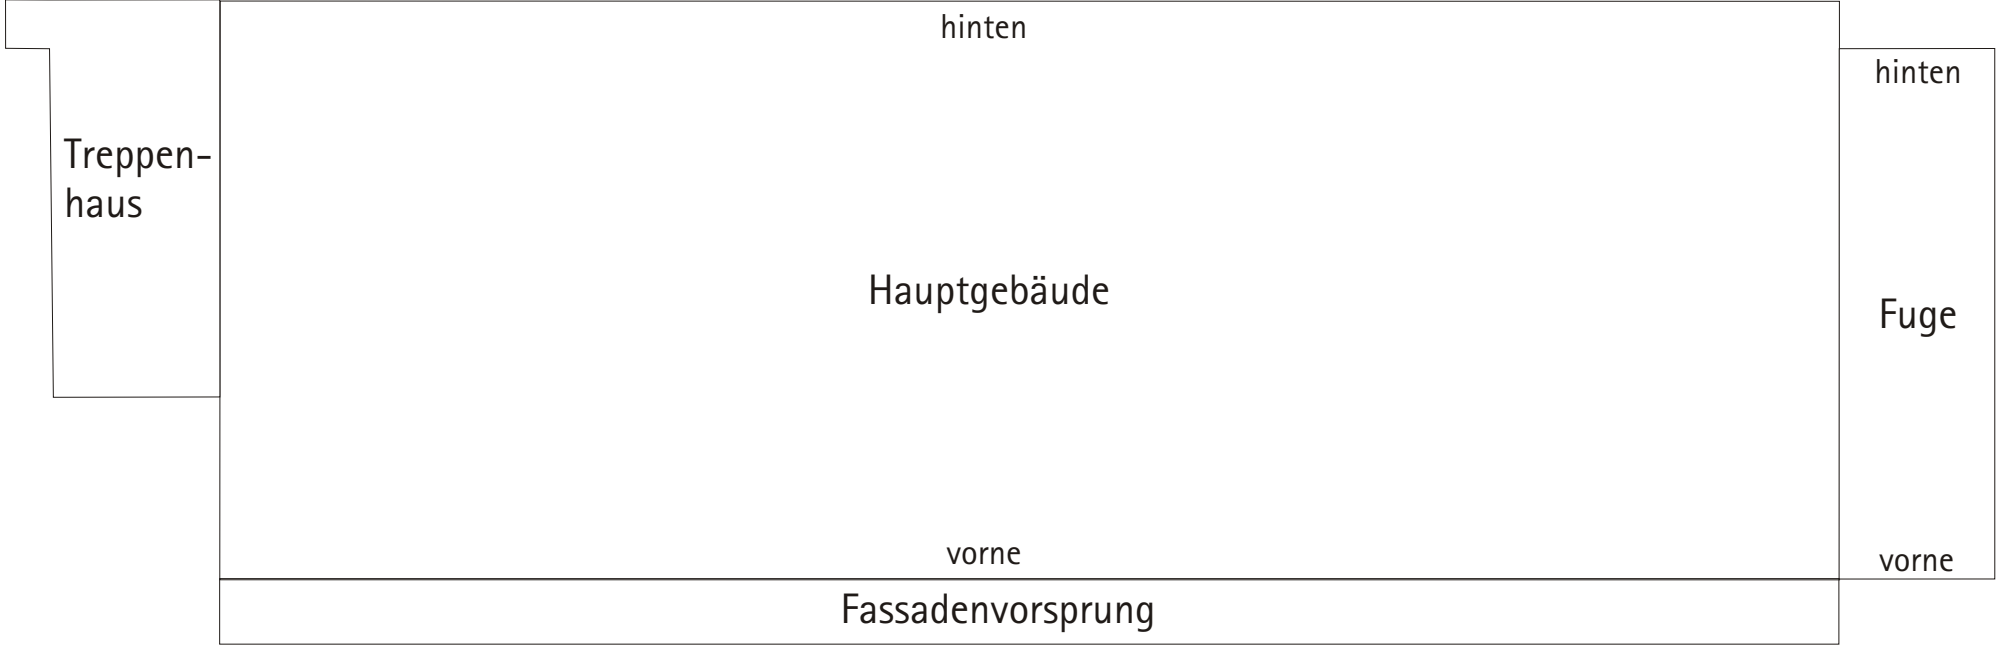

hks

ARCHITEKTEN +
GESAMTPLANER GmbH

Papiermodell

Verwaltungsgebäude

Wasserverband Eifel-Rur

Bestandsgebäude, unteres Dach

Bestandsgebäude, oberes Dach

Dach

Bodenplatte